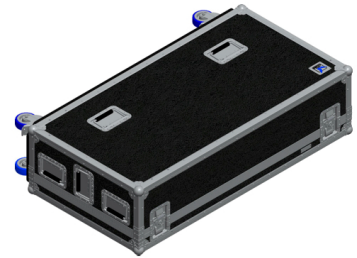

MA grandMA3 full-size (CRV) flightcase met wielen*

merk	MA lighting
code	REMAG3F25
fabrikantcode	4011150

GMA3 flightcase

Een flightcase beschermt je stuurtafel tijdens transport en opslag. Afhankelijk van je eigen tafel kun je kiezen tussen verschillende flightcases. De cases zijn uitgerust met 4 zwenkwielen en bieden plaats aan de verschillende tafels uit de grandMA3 serie. De voedingskabel, desklights en het kleinmateriaal kan tevens in deze kist worden opgeborgen.

technische specificaties

- flightcase met wielen
- Afmeting (BxDxH): 1350 x 845 x 330mm met wielen
- geschikt voor:
- grandMA3 full-size (CRV)