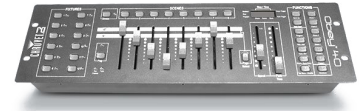

Chauvet DJ Obey 40

merk	Chauvet DJ
code	RECD0V28
fabrikantcode	OBEY40

Chauvet DJ Obey 40

De Obey 40 is de volgende stap omhoog na de Obey 10, waardoor u tot 12 armaturen kunt aansturen op 16 kanalen. Met een iets groter formaat komt er een grotere capaciteit: de Obey 40 heeft 30 banken op 8 scènes, of tot 240 scènes. De Obey 40 biedt de flexibiliteit van zijn kleine broertje, maar voegt ook mist en strobe controle en MIDI-compatibiliteit toe.

Chauvet DJ

De DJ productlijn is een vooraanstaande lijn van entertainment verlichting, controllers en accessoires voor onder andere de mobiele performer, DJ's, clubs en zakelijke evenementen. Binnen het assortiment zijn veel verschillende armaturen te vinden waaronder LED en draadloze oplossingen.

technische specificaties

- input:
- 100-240 VAC (50/ 60 Hz)
- 9 VDC
- data connectors: 3-pin XLR
- DMX kanalen: 192
- rackmount: 3U
- afmetingen: 483x 89x 171 mm
- gewicht: 2,6 kg
- CE gecertificeerd