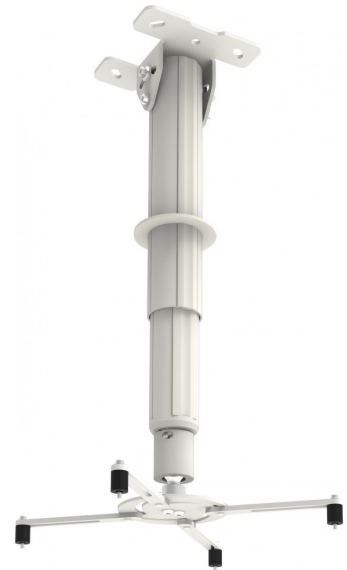

Plafondbeugel projector L3 verstelbaar

merk **Smartmetals**
code **PRCHZTS14**
fabrikantcode

Projectorbeugel

Nagenoeg iedere projector kan worden opgehangen met deze projectorbeugels. De projectorbeugels, voorzien van een kogelgewricht, kunnen zonder gereedschap worden gemonteerd. De bracket met gemonteerde projector kan vervolgens aan dit kogelgewricht worden bevestigd en in alle richtingen worden afgesteld. Dankzij de sleufgaten in de plafondkop is een eenvoudige montage mogelijk.

technische specificaties

- plafondbeugel
- kantelfunctie: +20 tot -20 graden
- rotatie: 360 graden
- minimale lengte: 420mm
- maximale lengte: 590mm
- handmatige hoogteverstelling
- maximale belasting: 25kg
- gewicht: 2,8kg
- kleur: wit