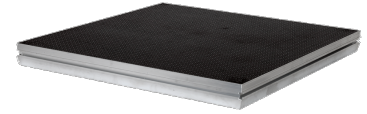

StageDex Top Line 50x50cm

merk	Stagedex
code	POTOPL25
fabrikantcode	SM-D-T-050050

Prolyte StageDex: kies voor **kwaliteit** en **betrouwbaarheid!**

Prolyte StageDex zijn zeer stevige decks voor het bouwen van podia en verhoogde vloeren. Ook tribunes, drum- en muzikantenpodia worden hiervan gemaakt.

Er zijn decks die binnen en/of buiten kunnen worden gebruikt. De decks kunnen worden voorzien van zowel ronde als vierkante poten en zijn met het snelkoppelsysteem eenvoudig onder aan de decks te klemmen. De lengte van de poten kiest u in stappen van 20 cm tot maximaal 100 cm en met een speciale telescoopoot is de hoogte zelfs traploos in te stellen. Elk podium kan worden voorzien van trappen, railingen en stootranden, zodat publiek of musici het podium veilig kunnen betreden. En natuurlijk werkt u het podium professioneel af met strak of geplooid podiumrok dat eenvoudig met klittenband langs de randen wordt bevestigd.

De decks zijn vervaardigd van speciaal geëxtrudeerd aluminium profiel. De multiplex of acrylaat beplating is op het aluminium frame gelijmd om geluidweergave en trillingen te verminderen.

TopLine

De TopLine is voorzien van een anti-slip laag en watervaste multiplex plaat en is daardoor ook geschikt voor tijdelijk buitengebruik. Daarnaast heeft dit deck versterkte hoeken met gaten om extra stevige leuning te kunnen aanbrengen die geschikt zijn voor het betreden door publiek.

technische specificaties

- afmetingen: 50x50 cm
- gewicht: 39,5 kg (200x100 cm)
- frame: aluminium (EN AW 6005A T6)
- deck: waterbestendig multiplex anti-slip
- maximale belasting: 750 kg/m²