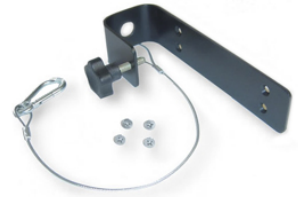

## Strand dimmer lightpack buis beugel

merk	<b>Strand</b>
code	<b>DIST01T50</b>
fabrikantcode	<b>71342</b>

### Strand dimmer ophangbeugel

Ophangbeugel behorende bij de lightpack dimmers. Deze beugel kan aan de dimmer worden gemonteerd om daarna opgehangen te kunnen worden aan een buis, truss of trek.

### technische specificaties

- voorzien van veiligheidskabel
- voorzien van montageschroeven