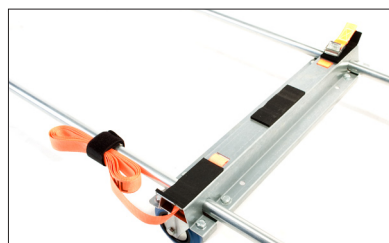

**plaatsing spanband / strap position**

spanband plaatsen in de koker.  
nooit rond de buis /  
place strap in tube.  
never around the pipe

tips voor het opbergen van  
de spanband

tips for storing the strap

article:  
**Admiral Teckel**

code:  
**WATECE75**