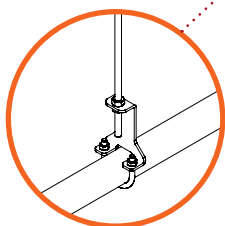

GRIDBOUW

ADMIRAL

GRIDBUIS

Admiral grid buis
6 meter / 50 mm
zwart / blank

OPHANGBEUGEL

Admiral grid buis
ophangbeugel
48/51mm WLL 80 kg

GRIDKOPPELING

Admiral gridkoppeling
v. 2x buis 50mm
haaks zwart

MONTAGEKLEM

Admiral montageklem
v. kabelgoot
aan gridbuis 50mm

GRID MUURBEUGEL

Admiral grid muurbeugel
48/51mm buis
haakse mont.

BUISKAP

buiskap 50,8x29mm
voor gridbuis rond 50mm zw

GRIDBUIS KOPPELSTUK

Admiral gridbuis koppelstuk
l= 20cm voor buis 50mm