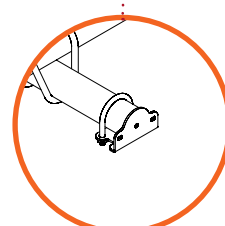

GRIDBOUW

ADMIRAL

GRIDBUIS

Admiral grid buis
6 meter / 50 mm
zwart / blank

OPHANGBEUGEL

Admiral grid buis
ophangbeugel
48/51mm WLL 80 kg

GRIDKOPPELING

Admiral gridkoppeling
v. 2x buis 50mm
haaks zwart

MONTAGEKLEM

Admiral montageklem
v. kabelgoot
aan gridbuis 50mm

GRID MUURBEUGEL

Admiral grid muurbeugel
48/51mm buis
haakse mont.

BUISKAP

buiskap 50,8x29mm
voor gridbuis rond 50mm zw

GRIDBUIS KOPPELSTUK

Admiral gridbuis koppelstuk
l= 20cm voor buis 50mm